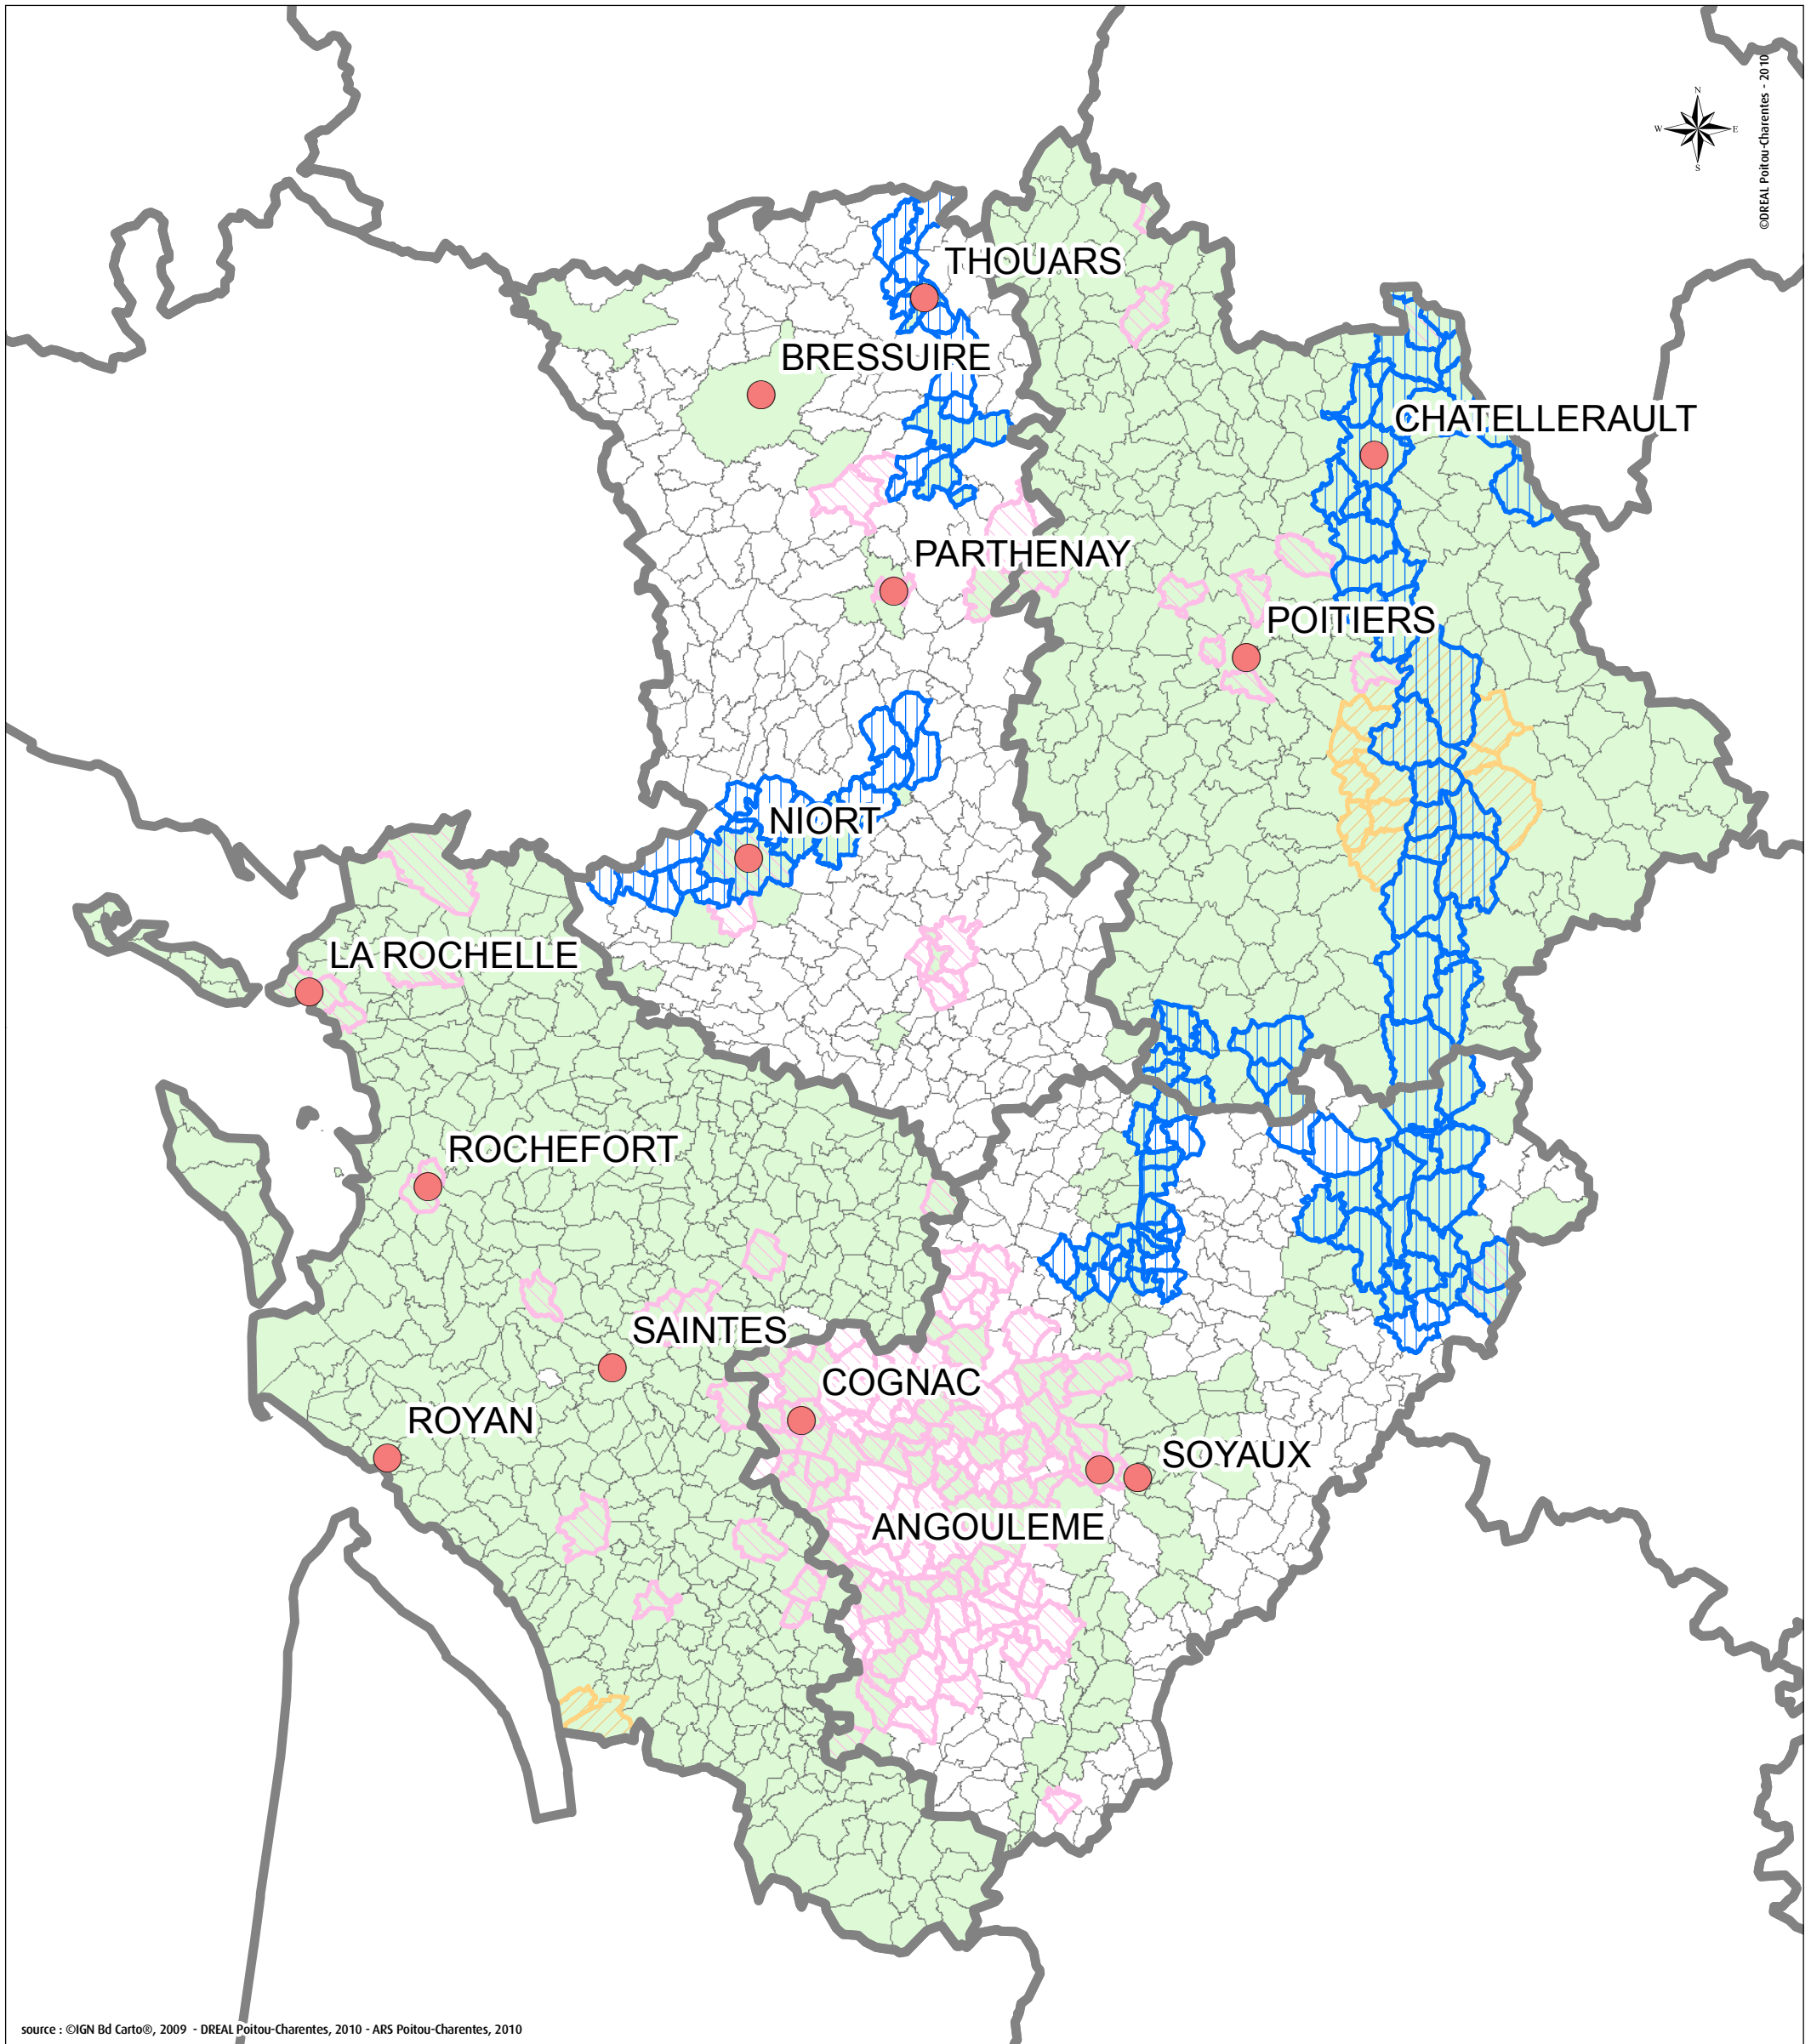

# Les risques technologiques majeurs par commune

source : ©IGN Bd Carto®, 2009 - DREAL Poitou-Charentes, 2010 - ARS Poitou-Charentes, 2010

0 4.5 9 18 km

 République Française	 Communes de plus de 10 000 habitants	 Risque industriel	 Risque de transport de matière dangereuse
	 Risque de rupture de barrage	 Risque nucléaire	

 Direction régionale de l'Environnement, de l'Aménagement et du Logement  
 POITOU-CHARENTES